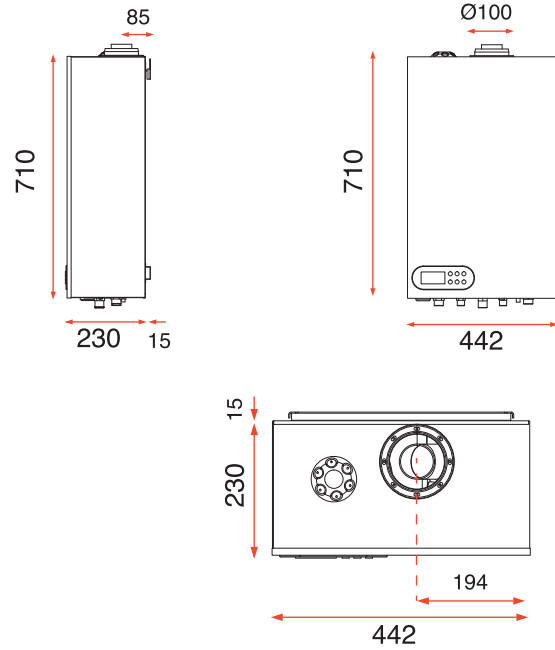

## DIMENSIONES

## CONEXIONES DOBLE SERVICIO

Calefacción		Gas	Agua sanitaria	
R	M	G.	S	E
3/4"	3/4"	3/4"	1/2"	1/2"